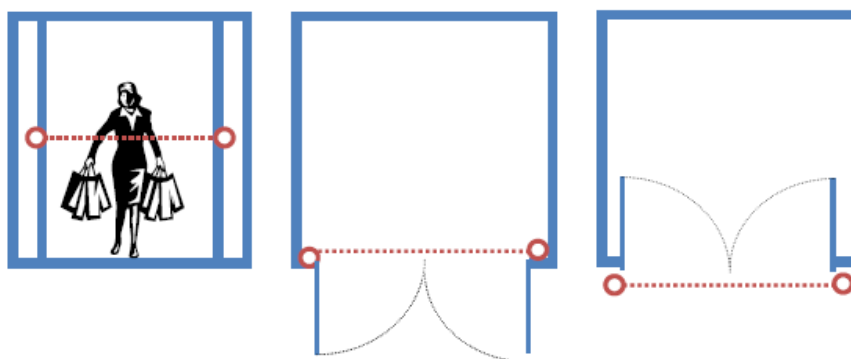

Технически спецификации:

Параметър	Описание
Оперативен принцип	Пресичане на ИЧ лъч
Посока	Еднопосочен
Широчина на преминаване	Оптимална – 1 до 7 м. Максимум до 10 м.
Вътрешна памет	250 дни, почасово
Кутия	ABS Plastic черна или бяла
Захранване	5 AA батерии, 2 години живот
Събиране на данни	Ръчно посредством ИЧ порт
Защита от умишлено деактивиране на сензора	Звукова сигнализация и генериране на Репорт в аналитично приложение
Размери	67x67x25 mm
Прикрепяне към стена	Двойно-лепяща лента
Точност	За 3 метра – 95%; за повече от 3 метра - +0.6%/м

Инсталация:

Параметър	Описание
Препоръчително разстояние от земята	1,5 – 1,6 метра
Ориентация	Хоризонтална
Широчина на преминаване	Оптимална – от 1 до 7 м. Максимална – 10 м.
Ъгъл на ИЧ излъчване	6%
Прикрепяне	Двойно-лепяща лента

Примери за инсталация: