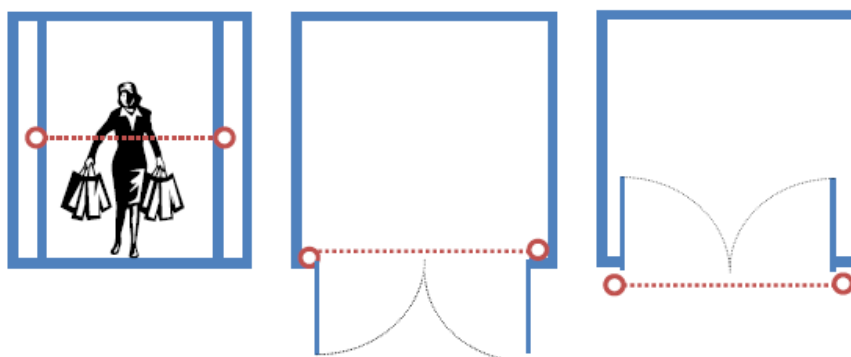

Технически спецификации:

Параметър	Описание
Оперативен принцип	Пресичане на ИЧ лъч
Посока	Двупосочен
Широчина на преминаване	Оптимална – 1 до 7 м. Максимум до 10 м.
Вътрешна памет	25 дена, почасово за всяко преминаване
Кутия	ABS Plastic черна или бяла
Захранване	5 AA батерии, 2 години живот
Събиране на данни	Автоматично
Защита от умишлено деактивиране на сензора	Звукова сигнализация и генериране на Репорт в аналитично приложение
Размери	67x67x25 mm
Прикрепяне към стена	Двойно-лепяща лента
Точност	За 3 метра – 95%; за повече от 3 метра - +0.6%/м

Инсталация:

Параметър	Описание
Препоръчително разстояние от земята	1,5 – 1,6 метра
Ориентация	Хоризонтална
Широчина на преминаване	Оптимална – от 1 до 6 м. Максимална – 7 м.
Ъгъл на ИЧ излъчване	6°
Прикрепяне	Двойно-лепяща лента

Примери за инсталация: